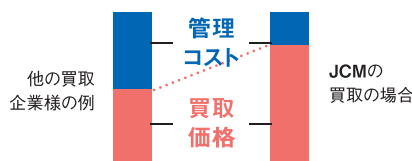

JCMのあんしんポイント /

大手企業
1700社と
提携

防衛省・外務省・JICA・医師協同組合・弁護士協同組合・税理士会・司法書士協同組合・警察生活協同組合・NHK共済会・日本通運・ANA・JAL・NECグループ・Panasonicグループ・三菱電機グループ・日立グループ・伊藤忠商事・三井物産・丸紅・双日・AEONグループ・TOTO・カシオ・東京建物・ハウスメイト・電力生活協同組合・県庁生活協同組合・学校生活協同組合
その他 計1,700社

創業
1984年
豊富な買取実績

JCMは、一般社団法人 日本中古自動車販売協会連合会と、銀行・信販・生損保など60社の出資提携により1984年に設立された会社です。
中古車情報誌「カーセンサー」の営業・制作・自動車販売店向けの販売管理システムの開発・販売等を行っています。

コストを抑え
お客様に**還元**

高価買取の理由
詳細はこちらから!

KK00008375

他にも
豊富な
メリット!

出張査定
無料

諸手続代行費用
無料

買取金額
約**1ヶ月前**に
確定

お引取り当日の
現金
支払いOK!

ご売却の流れ

お申込・お問合わせ

出張査定・お見積

金額のご提示・ご契約

お引取り・お支払い

売却後のフォロー

FAX用・無料査定お申込シート

※お申込後、JCMよりご連絡致します。

FAX:0120-224-688

☐ 下記の「個人情報の取扱いについて」に同意のうえ、申込みます。

取扱い： 高知県学校生活協同組合

お名前			売却予定時期	月頃
ご住所	〒 -			
ご希望 連絡方法	1. 電話	電話番号		
	2. E-mail	メールアドレス:		
年式	年	月	登録	車種名
				グレード
				走行距離
				km
ご要望 お問合せ				

車検証と一緒にFAXいただくより詳しい概算査定額をご案内可能です。お車の内容により概算価格算出が難しい場合がございます(出張査定にてご対応いたします)。

個人情報の取扱いについて
お客様からお預かりした個人情報は、本サービスを円滑・的確に提供するために利用し、ご本人の了承を得ずに第三者への開示・提供や目的以外での利用はいたしません。ただし、サービスにより利用目的の達成に必要な範囲内において個人情報取扱い業務の一部または全部を当社提携委託先にて行う場合があります。(この場合は、個人情報取扱いに関し、当社同等以上の義務を課します) / お客様が個人情報を提供することに関しては、お客様任意のものとなりますが、情報が不十分な場合には、本サービスをご利用できない場合がございます。 / お客様の個人情報に関する、情報開示・訂正・削除は、下記までお問合せください。【個人情報取扱いに関する問い合わせ】(株)JCM 流通事業部 個人情報保護部門管理者 ryutsu@jcmnet.co.jp 電話：03-3219-0055