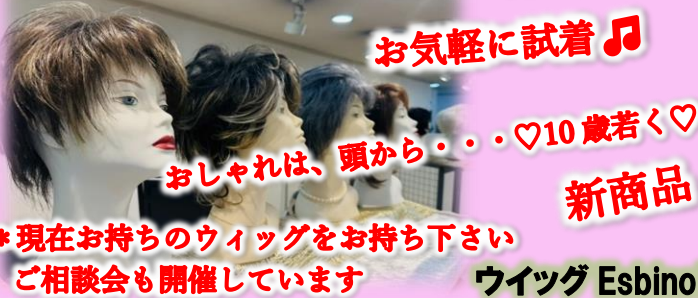

★健康 体感コーナー

新発売

健康は睡眠から

健康工場 PREMIUM

医療機器メーカー製造 温熱電位治療器

最高スペック

35,000 ヘルツ

このような症状でお悩みの方

是非一度ご体験ください!!

★ウィッグ無料ご試着体験会★

専門アドバイザーが貴方のお似合いを見つけます・

★ティレット・スマートギア★

ラジオ波搭載美顔器 & 育毛機器

ケイ素 水溶性活性珪素の働き

濃縮水溶性活性珪素

水晶健美